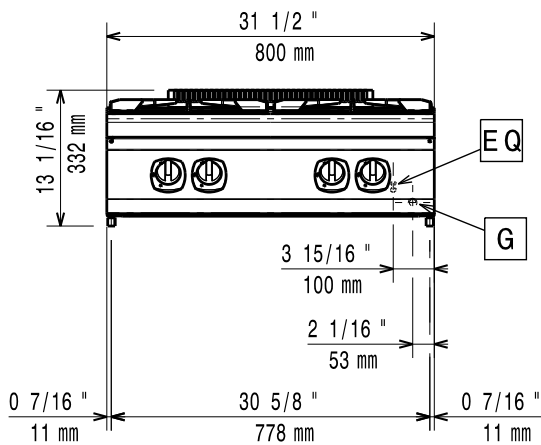

Front

G = Gasanslutning

Gas

Gas, effekt:	22 kW
Standardgasleverans	Natural Gas
Gastyp alternativ:	LPG; Stadsgas
Gasintag:	1/2"

Viktig information

If appliance is set up or next to or against temperature sensitive furniture or similar, a safety gap of approximately 150 mm should be maintained or some form of heat insulation fitted.

Nettovikt:	38 kg
Fraktvikt:	48 kg
Frakthöjd:	520 mm
Fraktbredd:	820 mm
Fraktdjup:	860 mm
Fraktvolym:	0.37 m³
Effekt främre brännare:	5.5 - 5.5 kW
Effekt bakre brännare	5.5 - 5.5 kW
[NOT TRANSLATED]	N7CG
Bakre brännare mått - mm	Ø 60 Ø 60
Främre brännare mått - mm	Ø 60 Ø 60