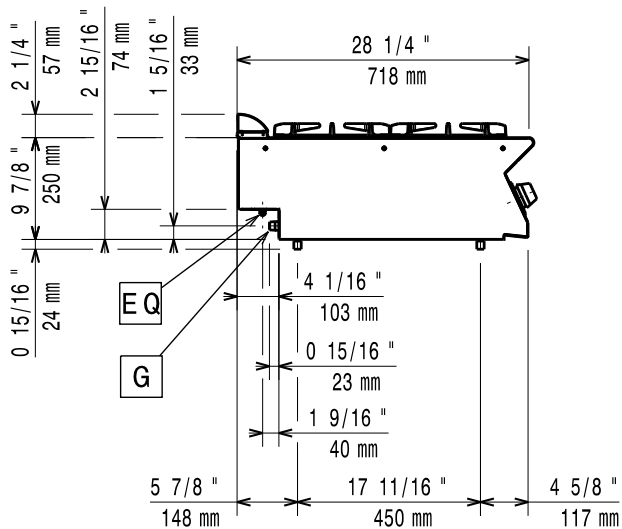

Sida

G = Gasanslutning